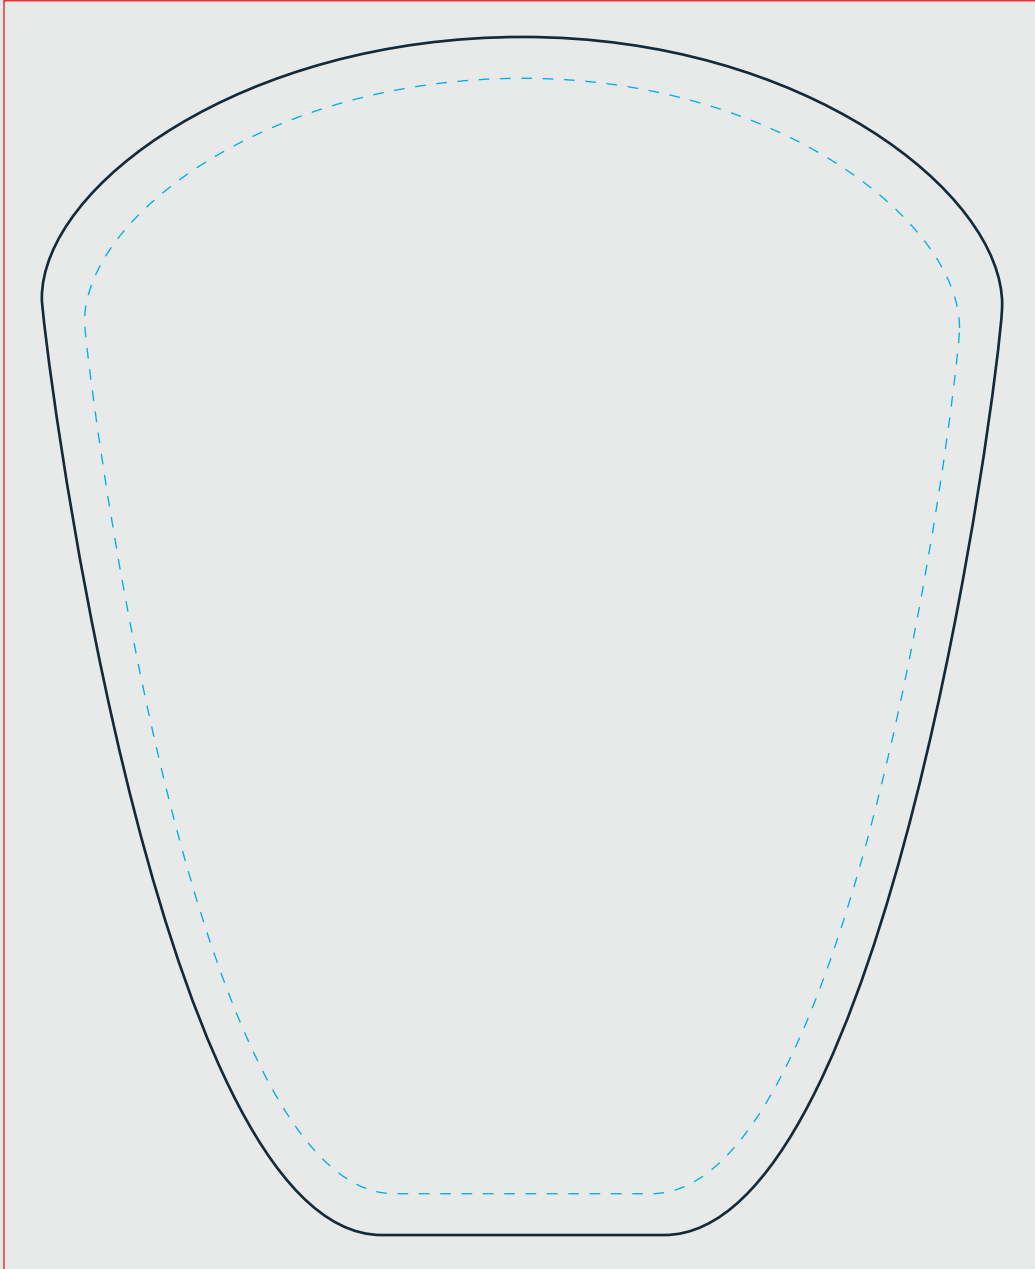

CARTELLINI MODA

CARTELLINO
4,8X8,8 cm
FORMATO DOCUMENTO
5,8X9,8 CM

CARTELLINO
4,5X8,5 cm
FORMATO DOCUMENTO
5,5X9,5 CM

CARTELLINO
4,5X8,5 cm
FORMATO DOCUMENTO
5,5X9,5 CM

MENU

MENU
18X18 cm
FORMATO DOCUMENTO
19X19 CM

13,5X13,5 CM

MENU

MENU
13,5x15 cm (circa)
FORMATO DOCUMENTO
14,5X16 CM

MENU

FORMATO DOCUMENTO
23x15 CM

MENU

MENU

15,5X15,5 cm

FORMATO DOCUMENTO

16,5X16,5 CM

MENU

MENU

12,7X15,8 cm

FORMATO DOCUMENTO

13,7X16,8 CM

MENU

MENU

12,7X15,8 cm

FORMATO DOCUMENTO

13,7X16,8 CM

MENU

MENU

12,7X15,8 cm

FORMATO DOCUMENTO