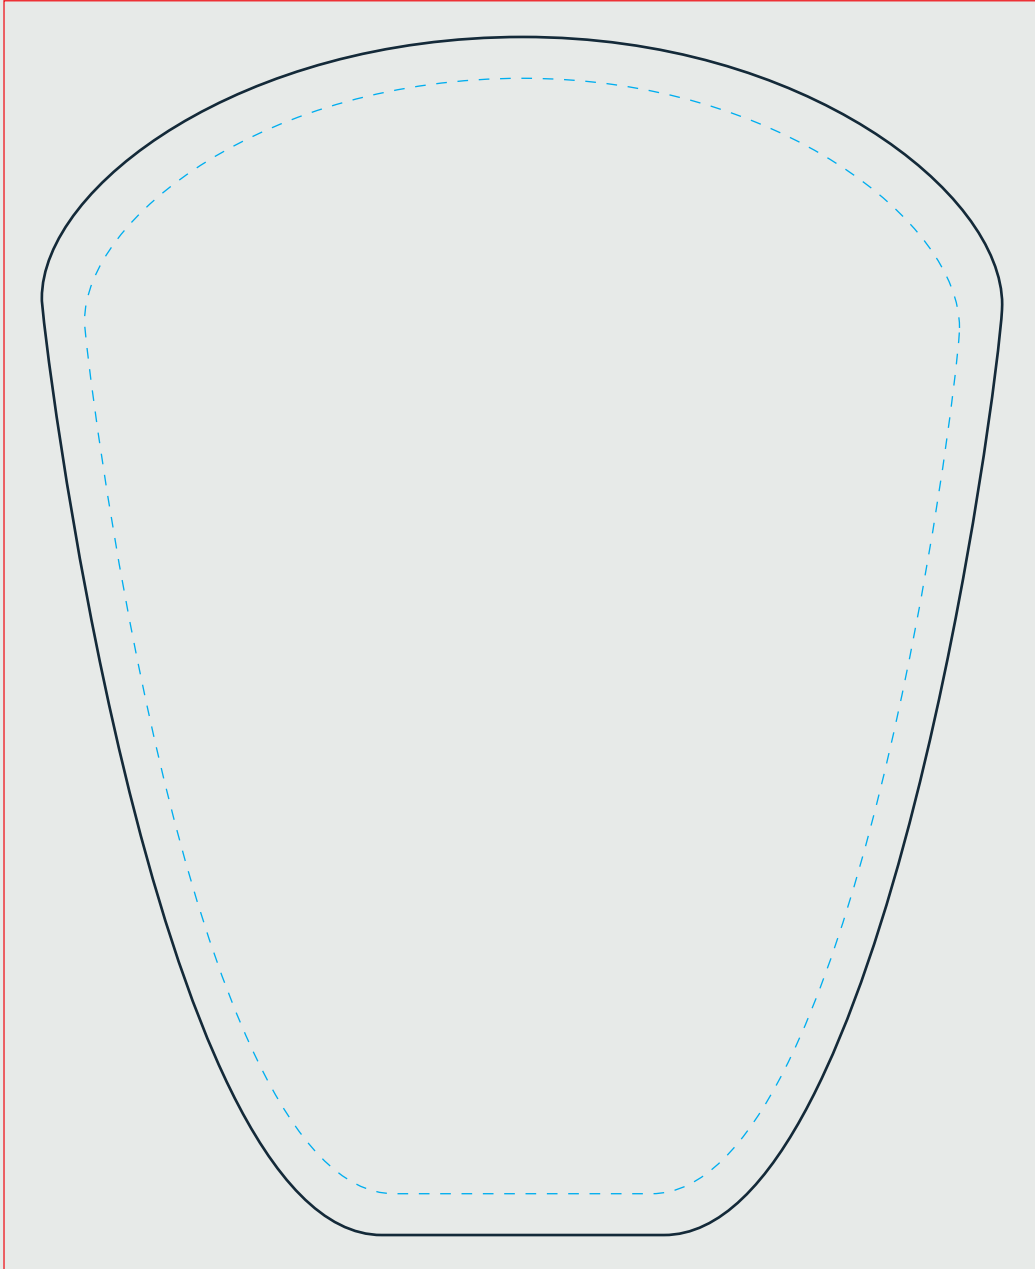

CARTELLINI MODA

CARTELLINO
4,8X8,8 cm
FORMATO DOCUMENTO
5,8X9,8 CM

CARTELLINO
4,5X8,5 cm
FORMATO DOCUMENTO
5,5X9,5 CM

CARTELLINO
4,5X8,5 cm
FORMATO DOCUMENTO
5,5X9,5 CM

MENU

MENU
18X18 cm
FORMATO DOCUMENTO
19X19 CM

MENU

MENU
16X16 cm
FORMATO DOCUMENTO
17X17CM

MENU

MENU
15,5X15,5
FORMATO DOCUMENTO
16,5X16,5 CM

MENU

MENU

12,5X12,5

FORMATO DOCUMENTO

13,5X13,5 CM

MENU

MENU
13,5x15 cm (circa)
FORMATO DOCUMENTO
14,5X16 CM

MENU

FORMATO DOCUMENTO
23x15 CM

MENU

MENU

15,5X15,5 cm

FORMATO DOCUMENTO

16,5X16,5 CM

MENU

MENU

12,7X15,8 cm

FORMATO DOCUMENTO

13,7X16,8 CM

MENU