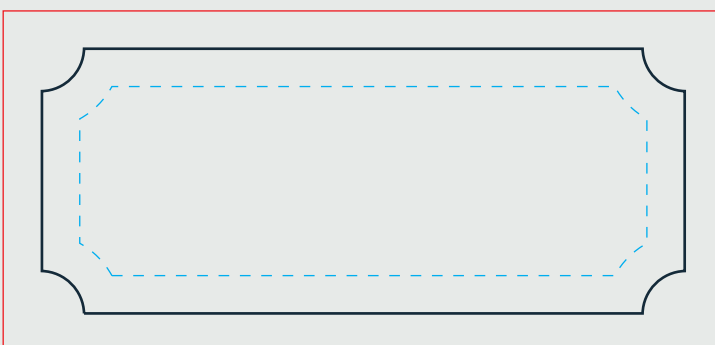

- Dimensioni font minime 7 pt e linee 0,5 pt
- Nel caso di stampa fronte - retro, caricare un file unico a pagine multiple
- Nel caso di taglio sagomato (fustellatura) inserire la sagoma su un livello chiamato **CUT**

BIGLIETTI DA VISITA

BIGLIETTO DA VISITA
5,5x5,5 cm
FORMATO DOCUMENTO
6,5X6,5 CM

BIGLIETTO DA VISITA
6x6 cm
FORMATO DOCUMENTO
7X7 CM

BIGLIETTO DA VISITA
8,5x3,5 cm
FORMATO DOCUMENTO
9,5x4,5 CM

BIGLIETTI DA VISITA

BIGLIETTO DA VISITA
8,5x5,5 cm
FORMATO DOCUMENTO
9,5x6,5 CM

BIGLIETTO DA VISITA
9x6 cm
FORMATO DOCUMENTO
10x7 CM

CARTELLINI MODA

CARTELLINO
6x6 cm
FORMATO DOCUMENTO
7x7 CM

CARTELLINO
4,8X8,8 cm
FORMATO DOCUMENTO
5,8X9,8 CM