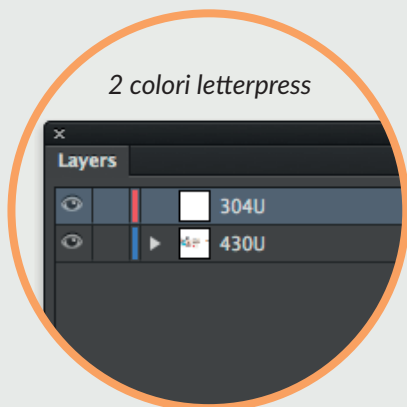

LA STAMPA LETTERPRESS O LA STAMPA A CALDO PUÒ ESSERE EFFETTUATA SOLO CON GRAFICHE E FORME AL 100% DI COLORE SENZA RETINATURE O SFUMATURE. SI SCONSIGLIA L'USO DI FONDI PIENI POICHE RISULTEREBBERO NON PERFETTAMENTE COPRENTI.

Caratteristiche del file da caricare:

- Pdf - Eps -Ai ● 300 dpi ● CMYK ● 5 mm di abbondanza per lato ● Vettoriale
- Prima di generare il file, convertire tutti gli elementi di testo in tracciati
- Nominare i livelli con i colori (pantoni) o con le tecniche di stampa selezionate

- Dimensioni font minime 7 pt e linee 0,5 pt
- Nel caso di stampa fronte - retro, caricare un file unico a pagine multiple
- Nel caso di taglio sagomato (fustellatura) inserire la sagoma su un livello chiamato **CUT**