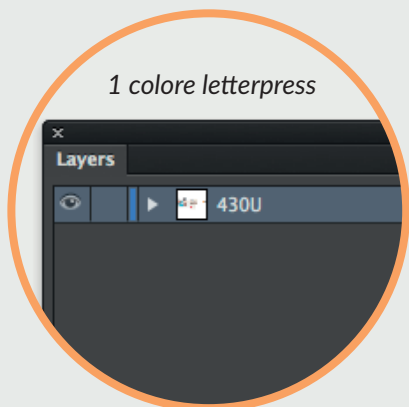

LA STAMPA LETTERPRESS O LA STAMPA A CALDO PUÒ ESSERE EFFETTUATA SOLO CON GRAFICHE E FORME AL 100% DI COLORE SENZA RETINATURE O SFUMATURE. SI SCONSIGLIA L'USO DI FONDI PIENI POICHE RISULTEREBBERO NON PERFETTAMENTE COPRENTI.

Caratteristiche del file da caricare:

- Pdf - Eps -Ai ● 300 dpi ● CMYK ● 5 mm di abbondanza per lato ● Vettoriale
- Prima di generare il file, convertire tutti gli elementi di testo in tracciati
- Nominare i livelli con i colori (pantoni) o con le tecniche di stampa selezionate

- Dimensioni font minime 7 pt e linee 0,5 pt
- Nel caso di stampa fronte - retro, caricare un file unico a pagine multiple
- Nel caso di taglio sagomato (fustellatura) inserire la sagoma su un livello chiamato **CUT**